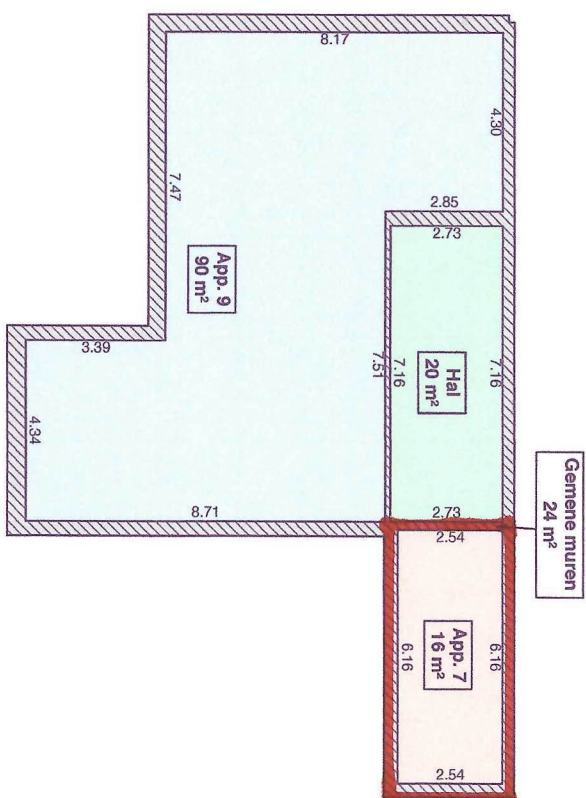

AFBAKENINGSPLAN

ROGIERLAAN 18
1030 SCHAARBEEK

SCHAARBEEK AFD. 6
SIE: D NR. 334V15 & 334W15

PLAN PREMIER ETAGE

Vennoot ①

AFBAKENINGSPLAN

ROGIERLAAN 18
1030 SCHAARBEEK

SCHAARBEEK AFD. 6
SIE. D NR. 334V15 & 334W15

PLAN DEUXIEME ETAGE

→ versie ②